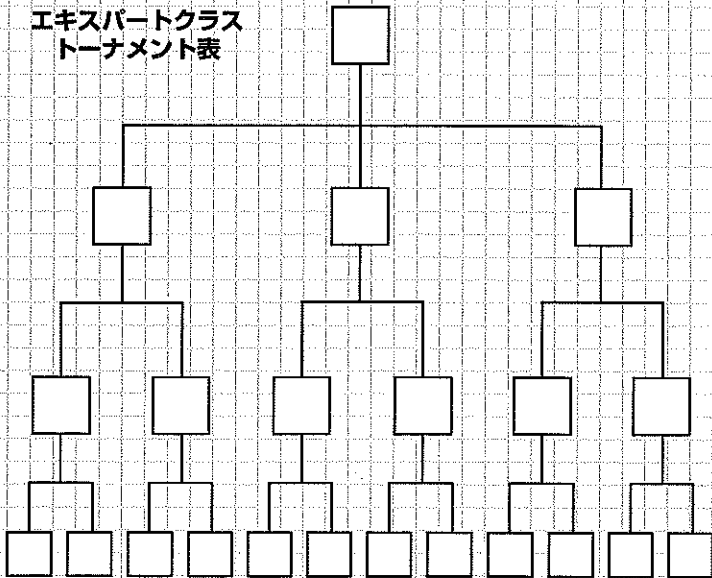

エキスパートクラス トーナメント表